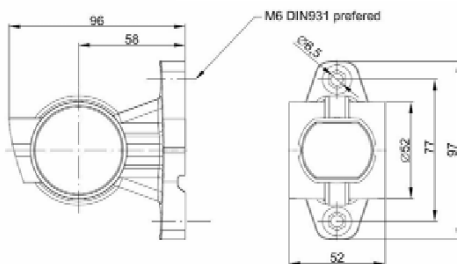

- Gummiarm kurz gerade – rubber arm short straight
- 12-36 Volt – 12-36 volts DC
- 0,1 A – 0,1 A, IP69
- 500 mm Kabel – 500 mm wire
- EMC

Links/left Art.Nr.: 510241130

Rechts/right Art.Nr.: 510241133

unser Bruttopreis: € 22,90 excl. Mwst.

LED Umrissleuchte S-UNI LED
LED clearance lamp S-UNI LED

- Gummiarm gewinkelt lang – rubber arm ankled long
- 12-36 Volt – 12-36 volts DC
- 0,1 A – 0,15 A, IP69
- 500 mm Kabel – 500 mm wire
- EMC

Links/left Art.Nr.: 510241136

Rechts/right Art.Nr.: 510241139

unser Bruttopreis: € 20,90 excl. Mwst.

LED Umrissleuchte S-UNI LED
LED clearance lamp S-UNI LED

- Gummipendel – rubber pendulum
- 12-36 Volt – 12-36 volts DC
- 0,1 A – 0,1 A, IP69
- 500 mm Kabel – 500 mm wire
- EMC