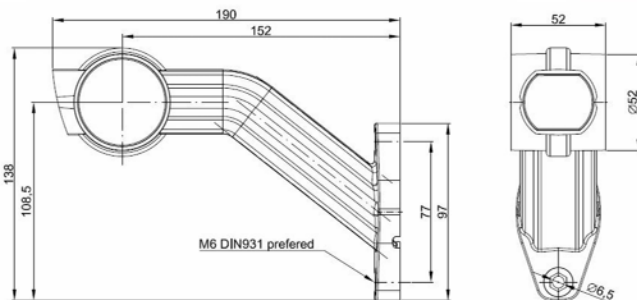

- Gummiarm kurz gerade – rubber arm short straight
- 12-36 Volt – 12-36 volts DC
- 0,1 A – 0,1 A, IP69
- 500 mm Kabel – 500 mm wire
- EMC

Links/left Art.Nr.: 510241130

Rechts/right Art.Nr.: 510241133

unser Bruttopreis: € 22,90 excl. Mwst.

LED Umrissleuchte S-UNI LED
LED clearance lamp S-UNI LED

- Gummiarm gewinkelt lang – rubber arm ankled long
- 12-36 Volt – 12-36 volts DC
- 0,1 A – 0,15 A, IP69
- 500 mm Kabel – 500 mm wire
- EMC

Links/left Art.Nr.: 510241136

Rechts/right Art.Nr.: 510241139

unser Bruttopreis: € 20,90 excl. Mwst.

LED Umrissleuchte S-UNI LED
LED clearance lamp S-UNI LED

- Gummipendel – rubber pendulum
- 12-36 Volt – 12-36 volts DC
- 0,1 A – 0,1 A, IP69
- 500 mm Kabel – 500 mm wire
- EMC