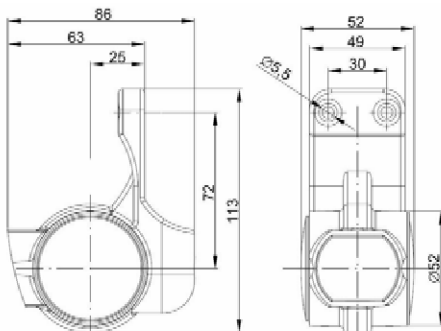

- Gummiarm kurz gerade – rubber arm short straight
- 12-36 Volt – 12-36 volts DC
- 0,1 A – 0,1 A, IP69
- 500 mm Kabel – 500 mm wire
- EMC

Links/left Art.Nr.: 510241130

Rechts/right Art.Nr.: 510241133

unser Bruttopreis: € 22,90 excl. Mwst.

LED Umrissleuchte S-UNI LED
LED clearance lamp S-UNI LED

- Gummiarm gewinkelt lang – rubber arm ankled long
- 12-36 Volt – 12-36 volts DC
- 0,1 A – 0,15 A, IP69
- 500 mm Kabel – 500 mm wire
- EMC

Links/left Art.Nr.: 510241136

Rechts/right Art.Nr.: 510241139

unser Bruttopreis: € 20,90 excl. Mwst.

LED Umrissleuchte S-UNI LED
LED clearance lamp S-UNI LED

- Gummipendel – rubber pendulum
- 12-36 Volt – 12-36 volts DC
- 0,1 A – 0,1 A, IP69
- 500 mm Kabel – 500 mm wire
- EMC

Links/left Art.Nr.: 510241140

Rechts/right Art.Nr.: 510241143

SÜDO GmbH. Fahrzeugteile Austria
Wirtschaftsstraße 5, Obj. A/B
A-2201 Hagenbrunn

t: +43 2246 21921
f: +43 2246 21921 89
@: info@suedo.at