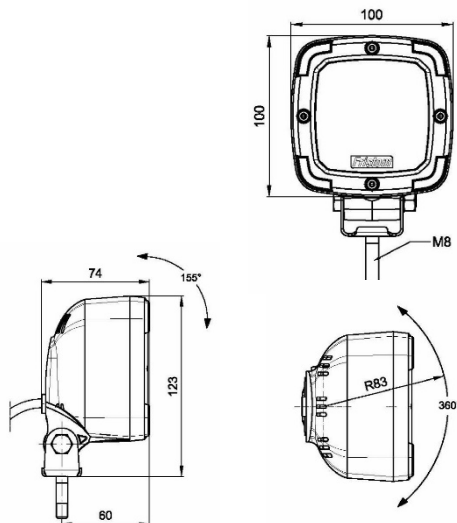

unser Bruttopreis: € 75,00 excl. Mwst.

LED Rückfahrscheinwerfer S-REVERSE LED
LED reverse lamp S-REVERSE LED

- Mit Anschlußkabel 500mm – *with connection wire 500mm*
- 12-55 Volt – *12-55 volts DC*
- 1,1 A/0,55A/0,28A – *1,1/0,55/0,28 amps* , IP68
- 13,5W – *13,5 watts*
- EMC

Art.Nr.: 510256495

SÜDO GmbH. Fahrzeugteile Austria
Wirtschaftsstraße 5, Obj. A/B
A-2201 Hagenbrunn

t: +43 2246 21921
f: +43 2246 21921 89
@: info@suedo.at